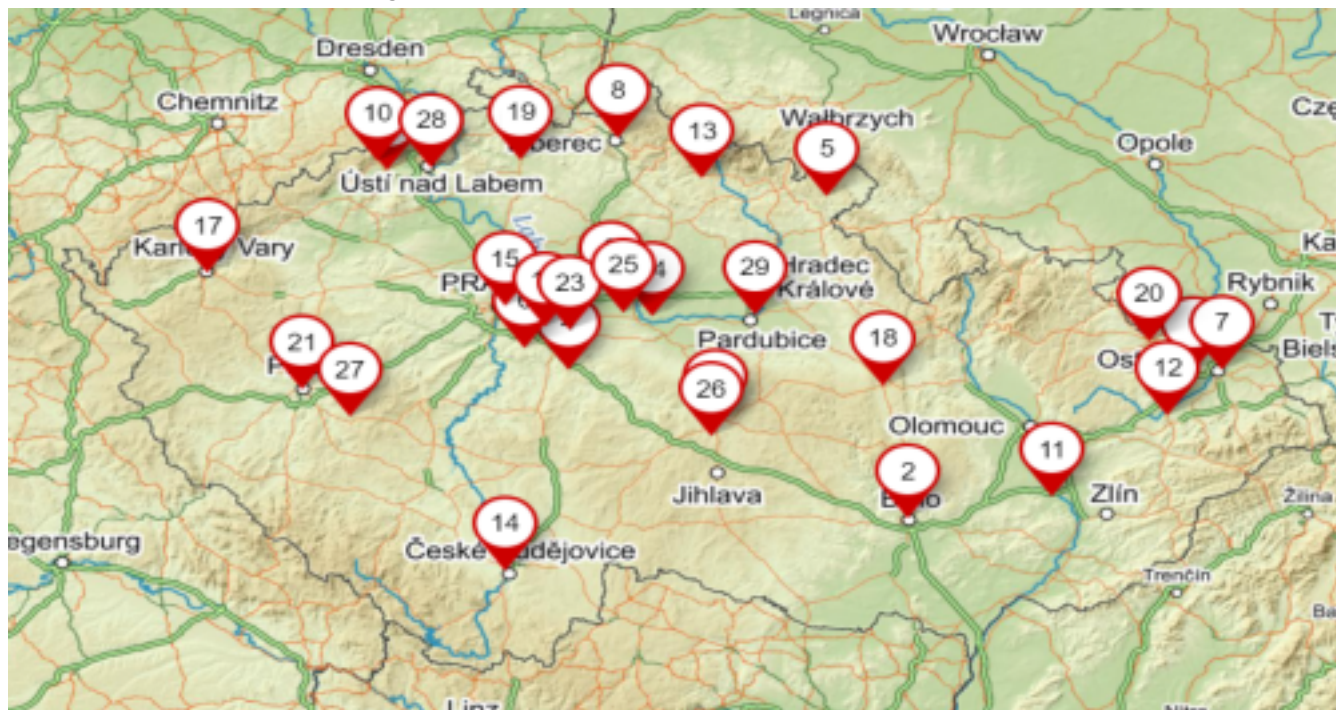

Spolupracujeme

Místa realizace projektu

[Celá mapa](#)

Spolupracující instituce

Rádi bychom poděkovali všem všem školským zařízením, která nám umožnila sběr dat:

Základní škola U Vršovického nádraží, Praha 10

Mateřská škola Bellova, Brno-Kohoutovice

Základní škola Jasanová, Brno-Jundrov

Základní škola Na Líše, Praha 4

CMŠ Lipenská, Lipenská 3, 370 01 České Budějovice

Základní škola a Mateřská škola Stárkov

MŠ Na Kopečku, Bohosudovská 111, 415 01 Teplice

ZŠ Litvínovská 600, 190 00 Praha 9

MŠ Veltruská 560/26, 190 00 Praha 9

Základní škola a Mateřská škola Bohuslava Reynka, Lípa, příspěvková organizace

Základní škola a mateřská škola Kozmice, okres Opava, příspěvková organizace; Poručíka Hoši 59/1, 747 11 Kozmice